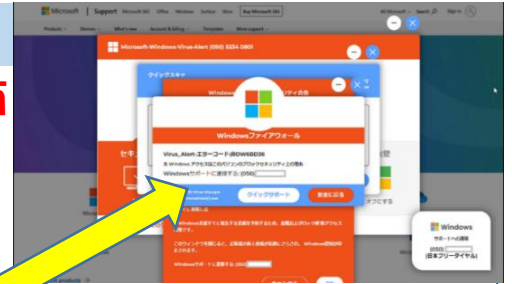

サイバーセキュリティ パートナーシップだより

緊急!!

サポート詐欺被害多発中!!

県内において8月1日～26日までの間に、サポート詐欺被害を**7件**認知（被害者は50代～70代の中高齢層）しており、県警で注意を呼びかけています。

下記のキーワードに当てはまれば、それは詐欺!!!

- ① インターネット操作中で、突然**偽物の警告画面**が全画面に表示
- ② 「**今すぐサポートに電話**してください」等の音声アナウンスが流れる
(画面上には**050から始まる電話番号**が表示)
- ③ 電話をすると、**片言の日本語を話す**外国人風の者が応対
- ④ 応対者の指示により、パソコンの遠隔操作が始まる
- ⑤ サポート契約の話になり、**電子マネーカード**を今すぐ購入してくるよう指示

【実際の偽警告画面の一例】

突然、偽警告画面が表示されても、電話はかけないで!!!

★ 画面の消し方★

マウス操作がうまくいかない場合は「**キーボード**」を有効活用!

または「強制終了」

[Alt] + [F4] を同時に押して、表示中の画面を閉じる

★ 操作等が分からない場合は、家族や警察等に**すぐ相談**

山口県警察本部サイバー犯罪相談窓口