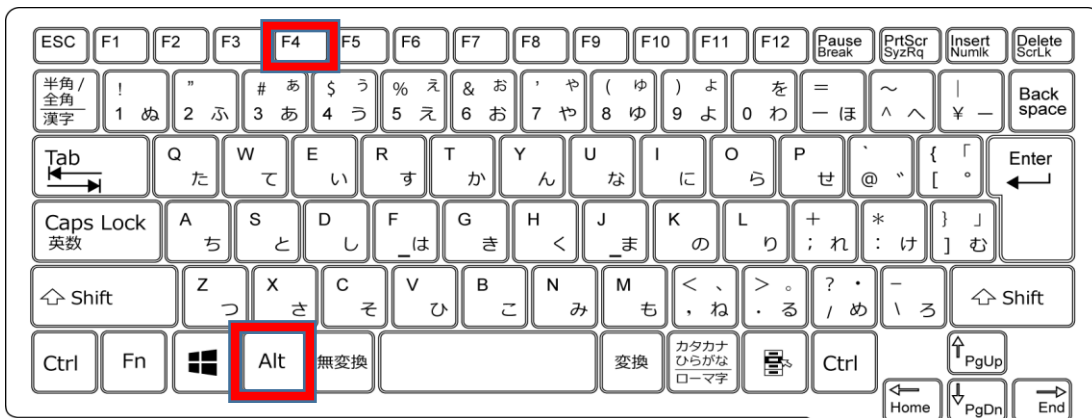

サイバーセキュリティ パートナーシップだより

緊急!!

サポート詐欺被害多発中!!

県内において8月1日～26日までの間に、サポート詐欺被害を**7件**認知（被害者は50代～70代の中高齢層）しており、県警で注意を呼びかけています。

下記のキーワードに当てはまれば、それは詐欺!!!

- ① インターネット操作中で、突然**偽物の警告画面**が全画面に表示
- ② 「**今すぐサポートに電話**してください」等の音声アナウンスが流れる
(画面上には**050から始まる電話番号**が表示)
- ③ 電話をすると、**片言の日本語を話す**外国人風の者が応対
- ④ 応対者の指示により、パソコンの遠隔操作が始まる
- ⑤ サポート契約の話になり、**電子マネーカード**を今すぐ購入してくるよう指示

【実際の偽警告画面の一例】

突然、偽警告画面が表示されても、電話はかけないで!!!

★ 画面の消し方★

マウス操作がうまくいかない場合は「**キーボード**」を有効活用!

または「強制終了」

[Alt] + [F4] を同時に押して、表示中の画面を閉じる

★ 操作等が分からない場合は、家族や警察等に**すぐ相談**

山口県警察本部サイバー犯罪相談窓口